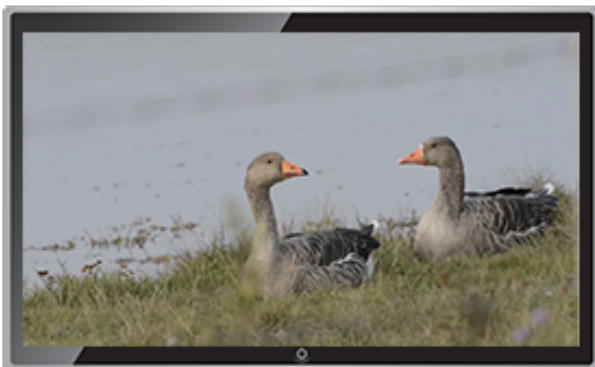

Garten

Naturfilme

In Zusammenarbeit mit Beter door Beeld präsentieren wir Ihnen faszinierende Naturfilme, die eine wohltuende Wirkung auf Körper und Geist entfalten.

Diese Filme zeichnen sich durch ihre beruhigende, unkomplizierte und leicht zugängliche Art aus, wodurch sie dazu beitragen, Ängste und Unruhe zu mindern. Darüber hinaus unterstützen sie effektiv Ihren Tag-Nacht-Rhythmus.

Jeder der Filme hat eine Laufzeit von 90 Minuten und ist in kurze Sequenzen von etwa 3 Minuten unterteilt. Gezeigt werden beispielsweise Szenen aus der bekannten Tier- und Pflanzenwelt oder eines wunderschönen Aquariums.

Die verschiedenen Abschnitte wechseln sanft miteinander ab, wobei eine besondere filmische Technik zum Einsatz kommt: Ein ruhiger, unbewegter Hintergrund bildet die Kulisse für einen sich langsam bewegenden Vordergrund.

Diese Gestaltung ermöglicht es dem Zuschauer, die Schönheit und Vielfalt des Gezeigten in aller Ruhe zu erfassen.

Die Stille der Natur, untermalt nur von herrlich entspannender Begleitmusik, verstärkt den beruhigenden Charakter dieser Filme zusätzlich.

Durch diese Kombination aus visuellen und auditiven Elementen entsteht eine harmonische Atmosphäre der Entspannung.